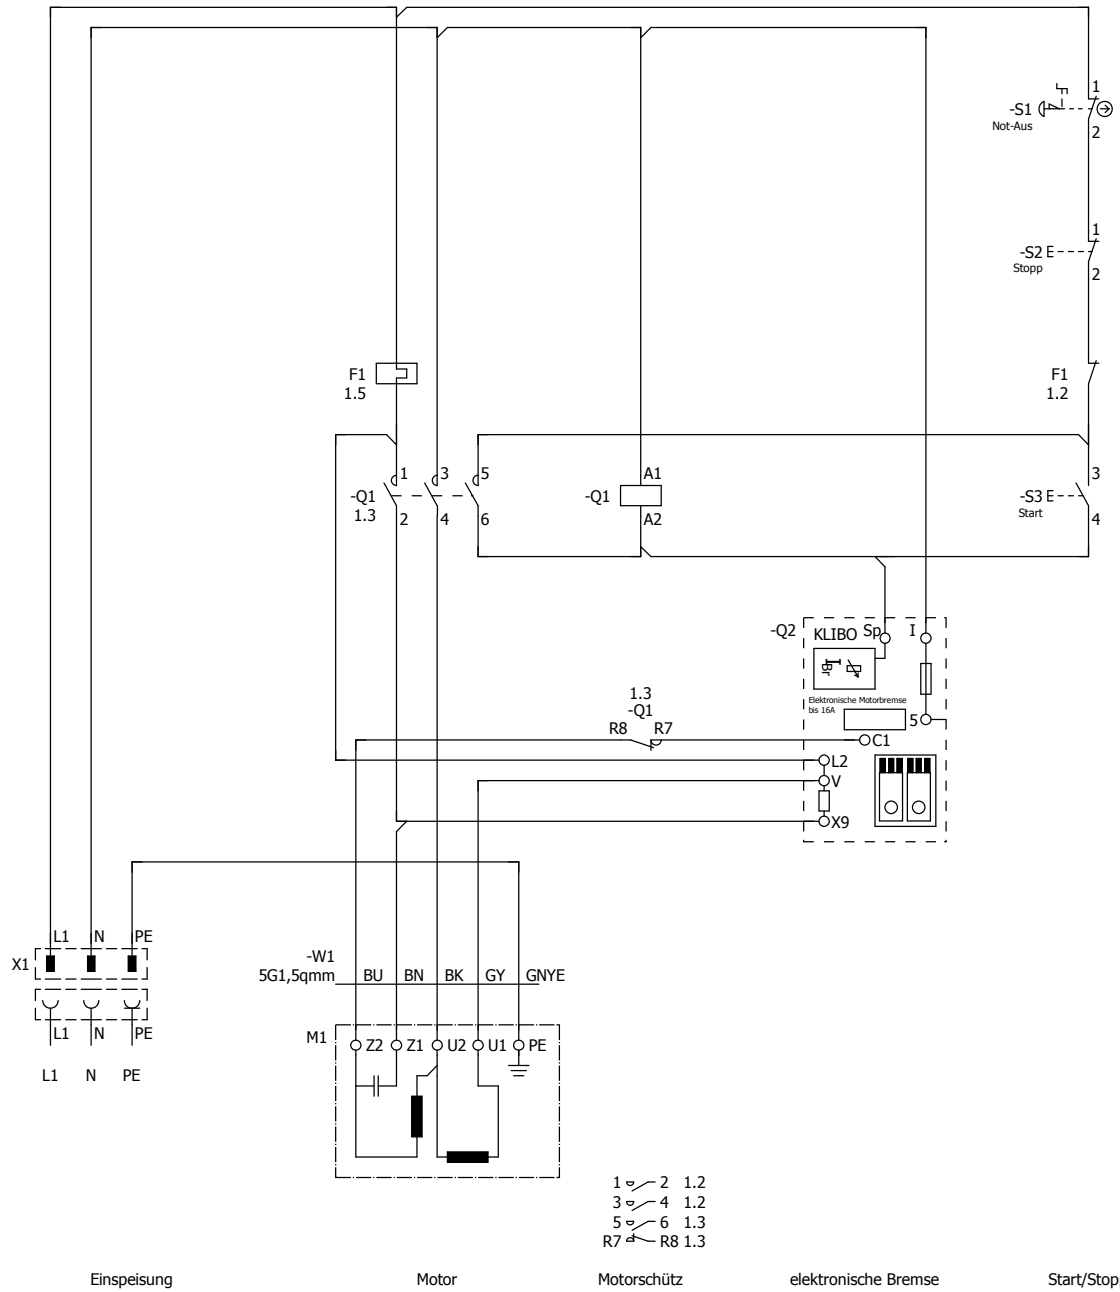

Betriebsmittelliste

BMK	Hersteller	Artikelnr.	Funktion
F1	KLIBO	85014999	Überlastschutz x,xA
Q1	KLIBO	40367503	Motorschütz Uc: 230V~
Q2	KLIBO	40830500	Bremsplatine Typ 305 / 230V
S1	KLIBO	45000120	Not-Aus
S2	KLIBO	45000098	Stopp
S3	KLIBO	45000099	Start
X1	KLIBO	80079010	Netzzuleitung

Datum	14.11.2017
Bearb.	voigt
Gepr	
Änderung	Datum Name

K3000/1Ph-230V/B/Not/MxA

KLINGER BORN

Klinger & Born GmbH
In den Schlangenäckern 5
D-64395 Brensbach / Germany

e_00983016

Blatt	1
Seite	1 / 1